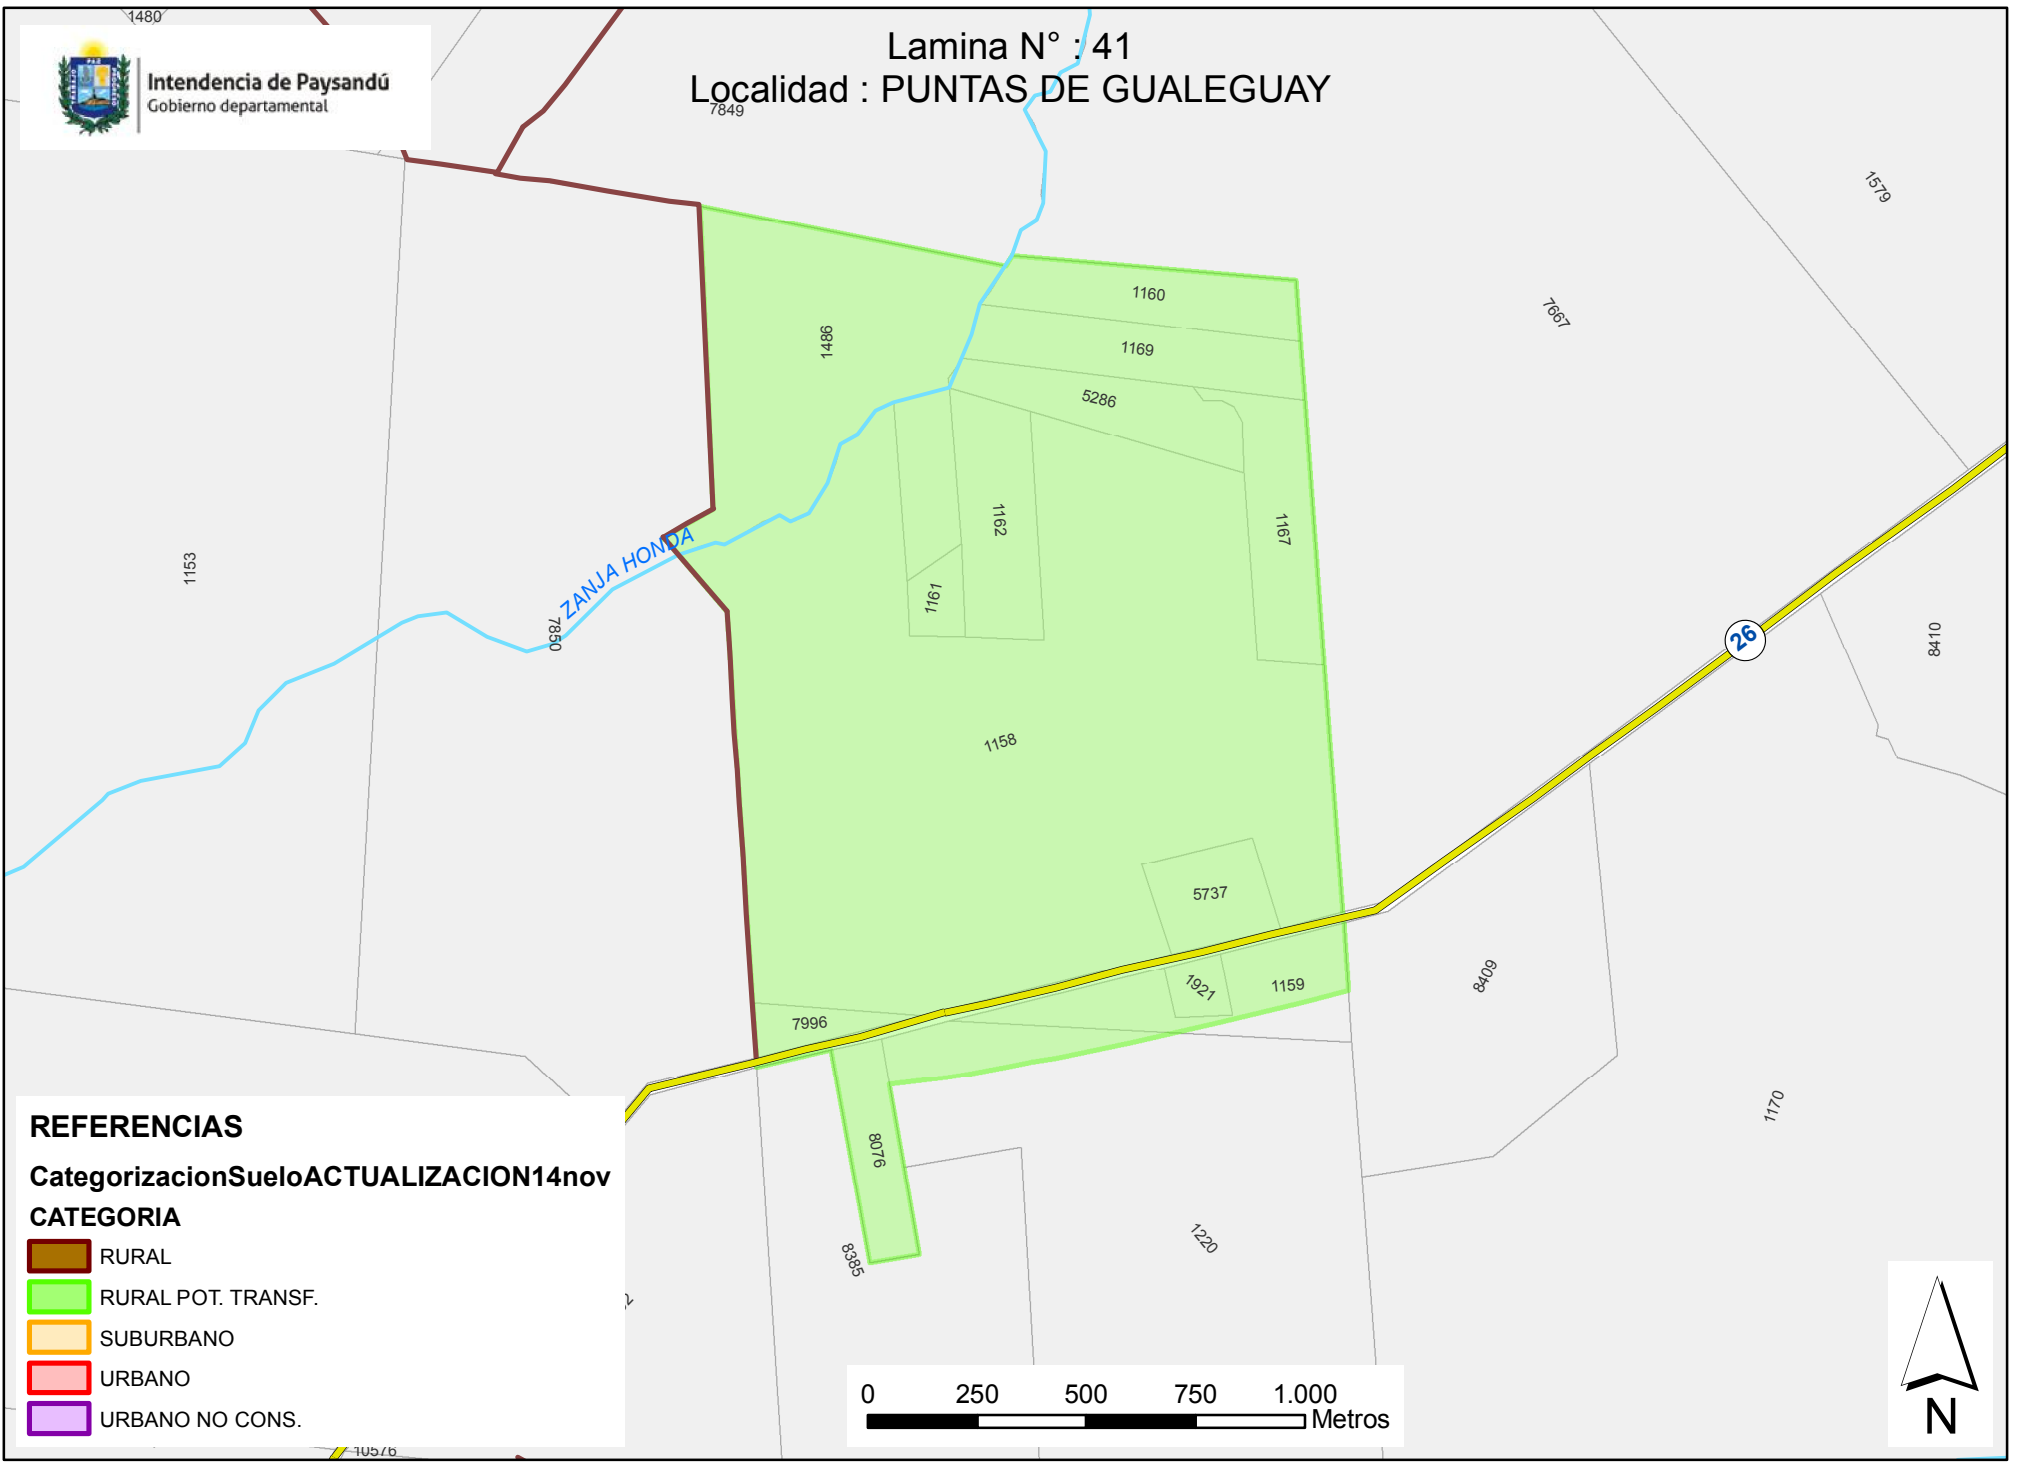

Intendencia de Paysandú  
Gobierno departamental

# Lamina N° : 41

## Localidad : PUNTAS DE GUALEGUAY