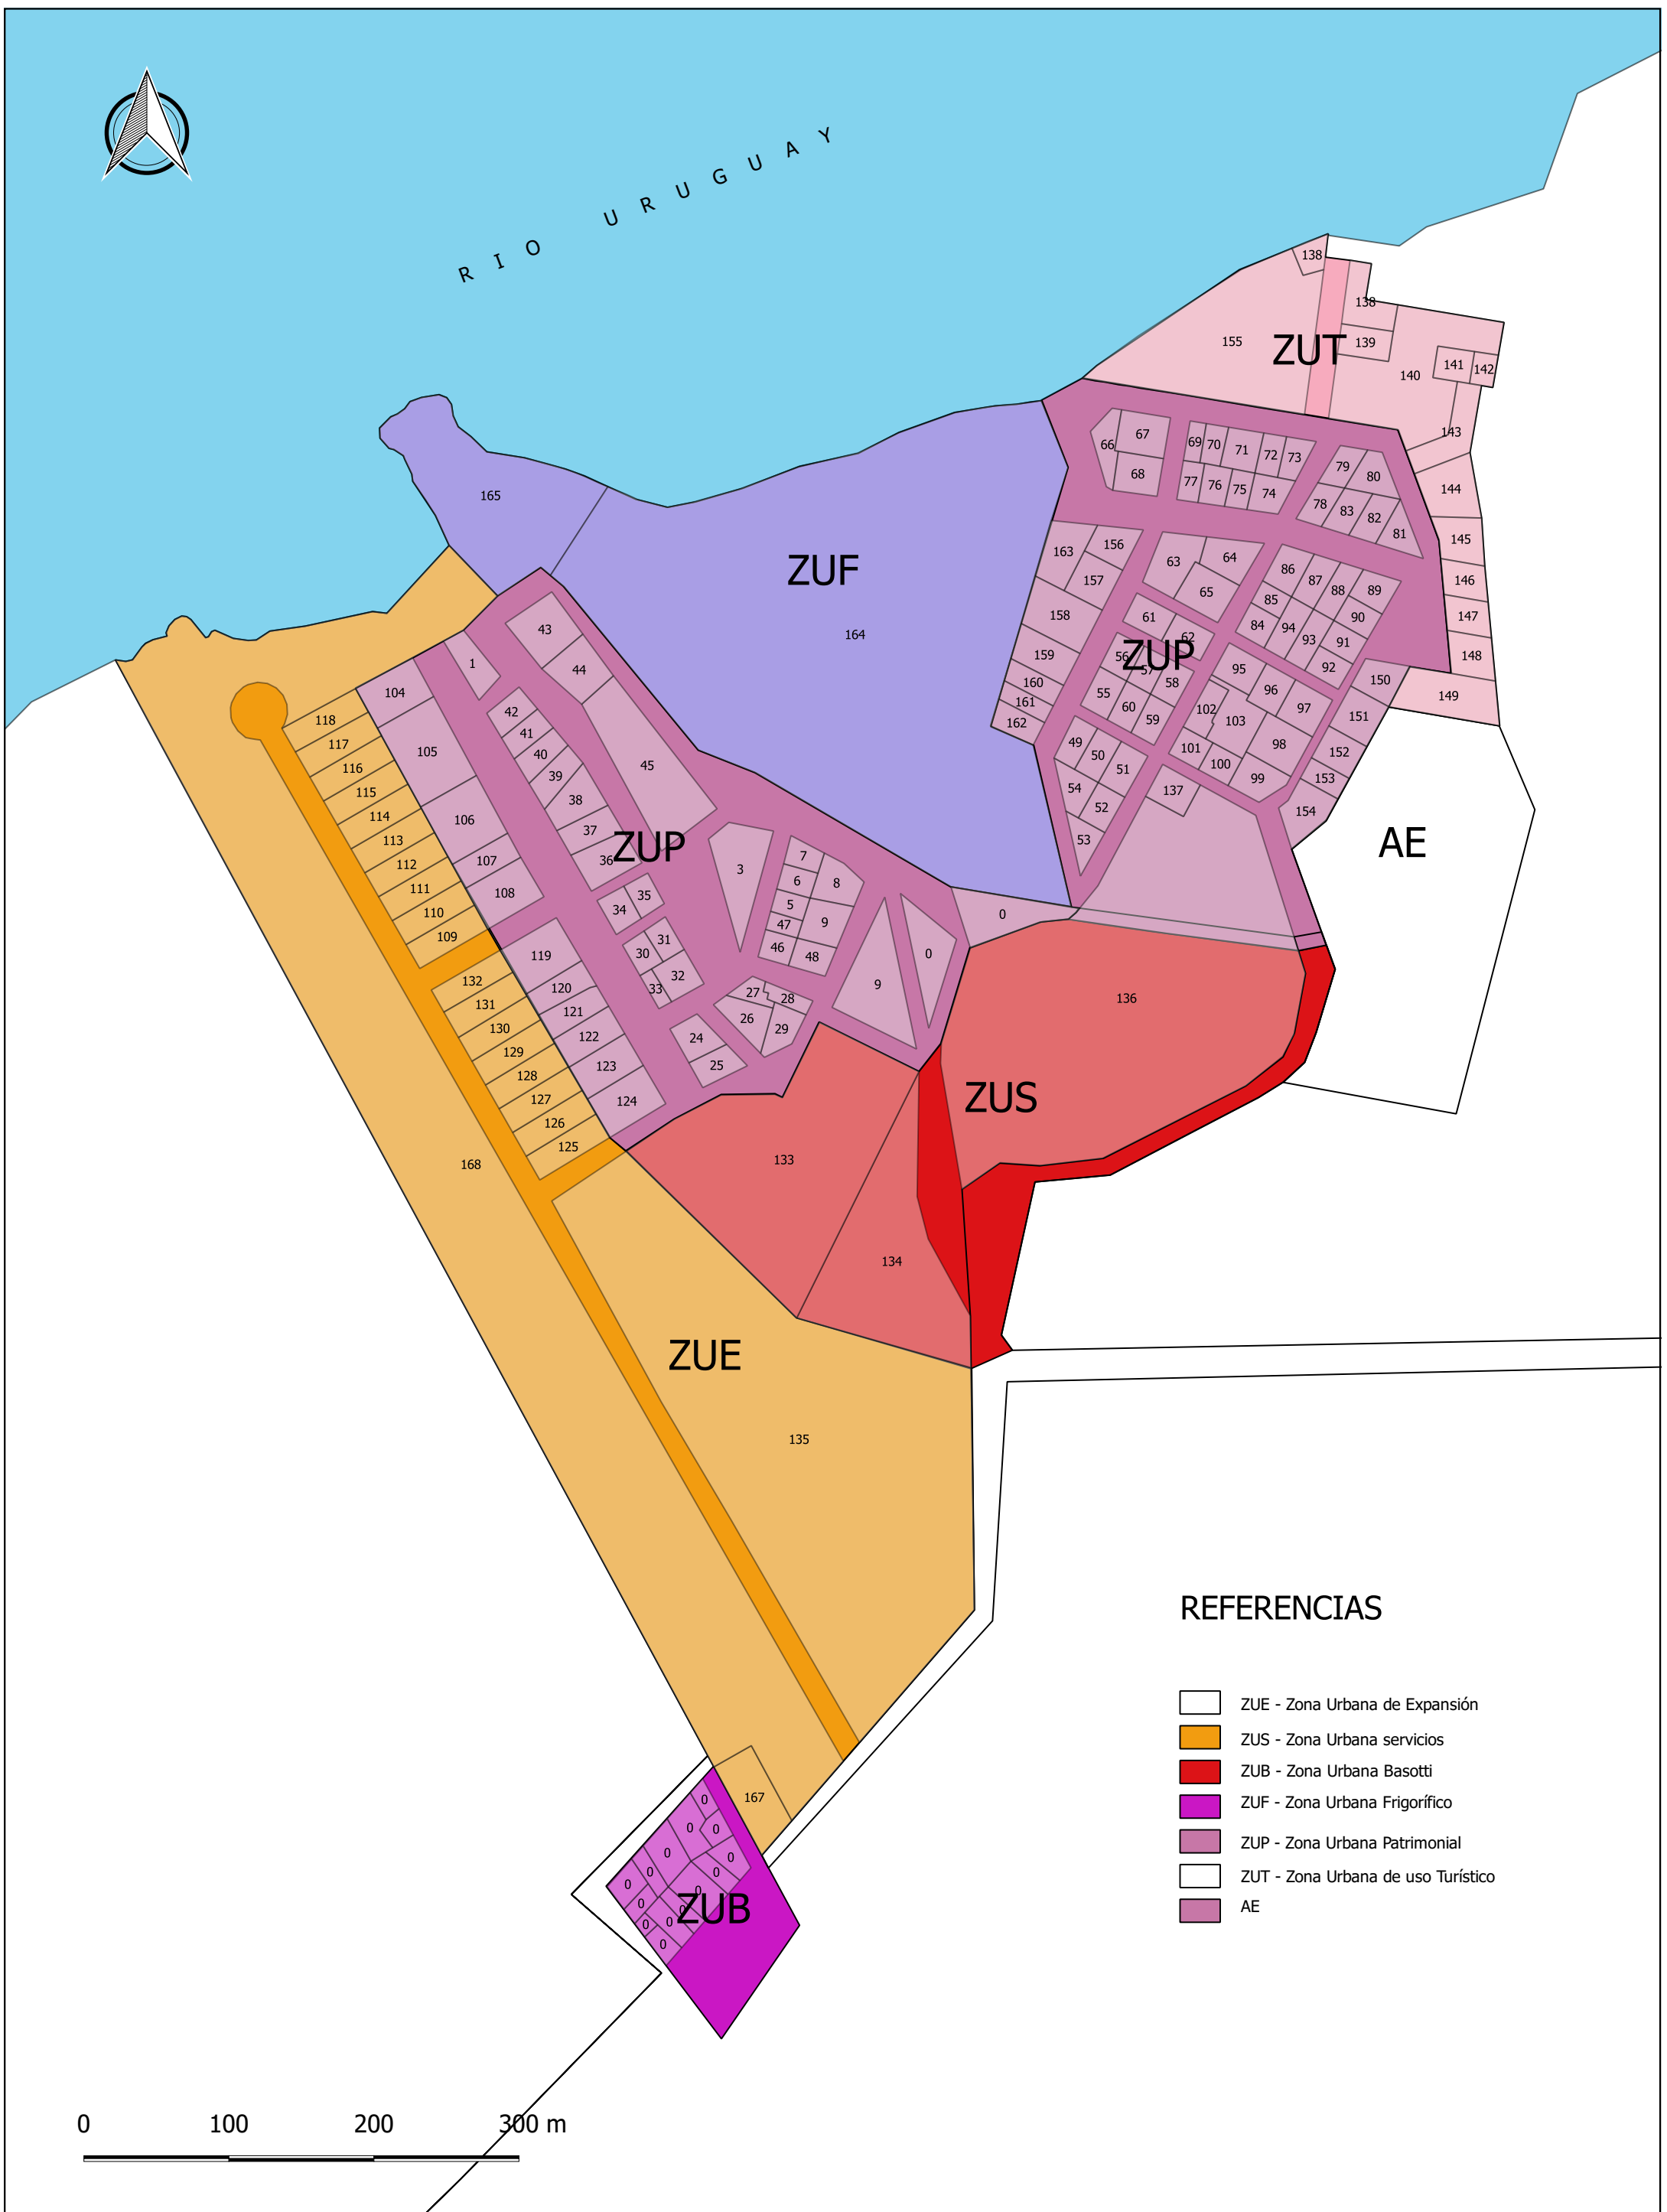

R I O U R U G U A Y

REFERENCIAS

- ZUE - Zona Urbana de Expansión
- ZUS - Zona Urbana servicios
- ZUB - Zona Urbana Basotti
- ZUF - Zona Urbana Frigorífico
- ZUP - Zona Urbana Patrimonial
- ZUT - Zona Urbana de uso Turístico
- AE

0 100 200 300 m

ZONIFICACIÓN CASA BLANCA

PLAN LOCAL DE ORDENAMIENTO TERRITORIAL Y DESARROLLO SOSTENIBLE DE LA CIUDAD DE PAYSANDÚ Y SU MICRORREGIÓN

FEBRERO 2017

Departamento de Obras

UNIDAD DE ORDENAMIENTO TERRITORIAL